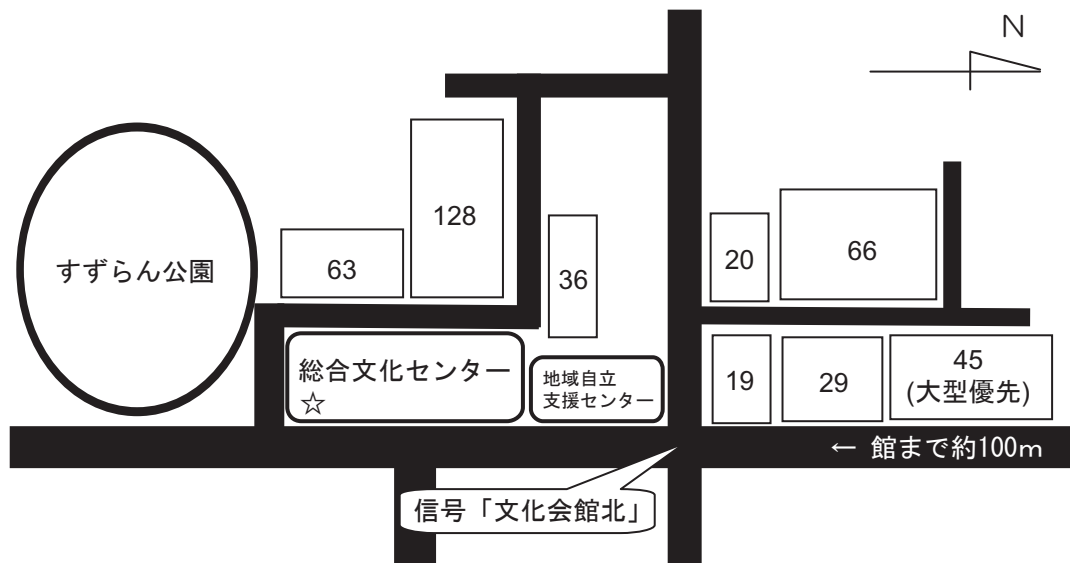

## 【駐車場】

駐車台数計 406台

- ・ 大型車は大型優先Pに4台駐車できます。
- ・ 公演関係の荷物車（大型車）は会館搬入口（☆印）に2台駐車できます。
- ・ 併設館（勤労青少年ホーム・女性ふれあい館・図書館・博物館）との合同の駐車場です。台数に限りがありますので、相乗りでのご来館等ご協力ください。